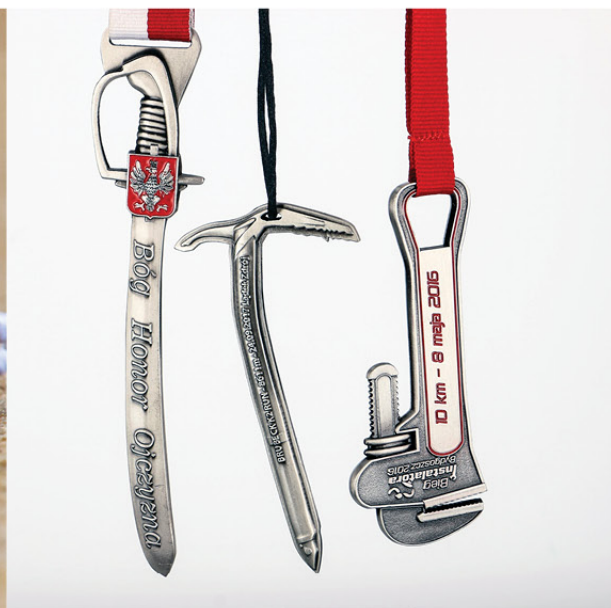

# Medale odlewane

- **najwyższa precyzja**

wykonanie z dbałością o najmniejsze detale

- **dowolny kształt**

wykonujemy wszystkie nietypowe kształty i formy - także ażurowe

- **wstążka**

zwykła lub personalizowana

- **czas realizacji**

już od 4 tygodni

*Medal to nie tylko nagroda. Medal to przede wszystkim zwieńczenie wszystkich wyrzeczeń i wysiłku, dlatego powinien być on wyjątkowy i niepowtarzalny. Bogate doświadczenie naszych projektantów gwarantuje unikatowość każdego projektu.*