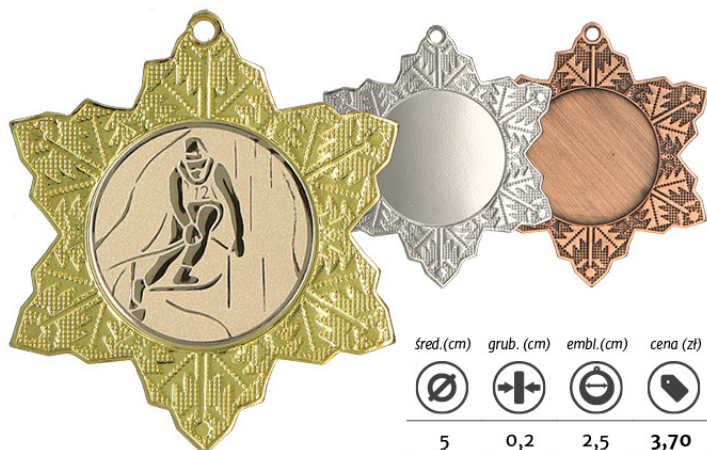

2020

MMC22050/G MMC22050/S MMC22050/B

2020

MC61/G/WIN

wzór zastrzeżony

Sred.(cm)	grub.(cm)	embl.(cm)	cena (zł)
5	0,2	2,5	3,70