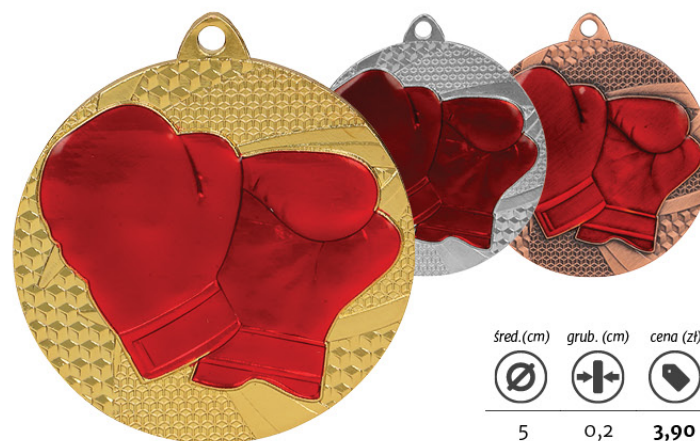

MC61/G/RUN

wzór zastrzeżony

śred. (cm)	grub. (cm)	cena (zł)
5	0,2	4,50

MMC3071/G MMC3071/S MMC3071/B

śred. (cm)	grub. (cm)	cena (zł)
7	0,25	6,30

MMC6450/G MMC6450/S MMC6450/B

śred. (cm)	grub. (cm)	cena (zł)
5	0,2	3,90