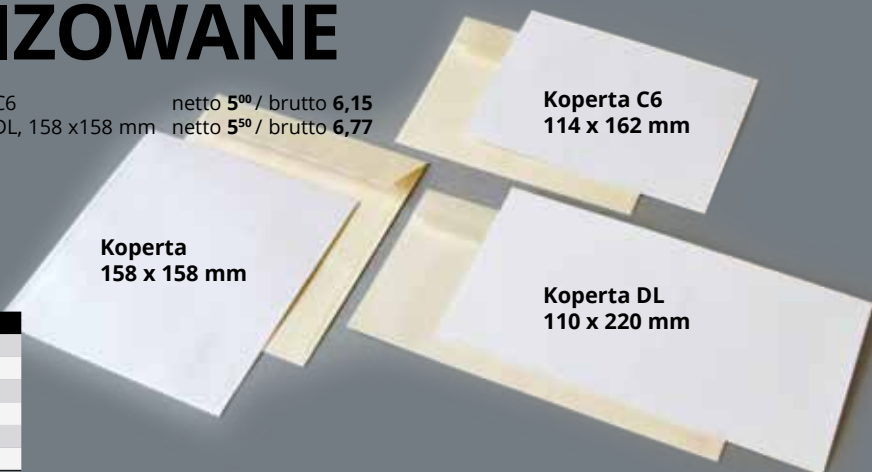

Koperta 158 x 158 mm

Koperta C6 114 x 162 mm

Koperta DL 110 x 220 mm